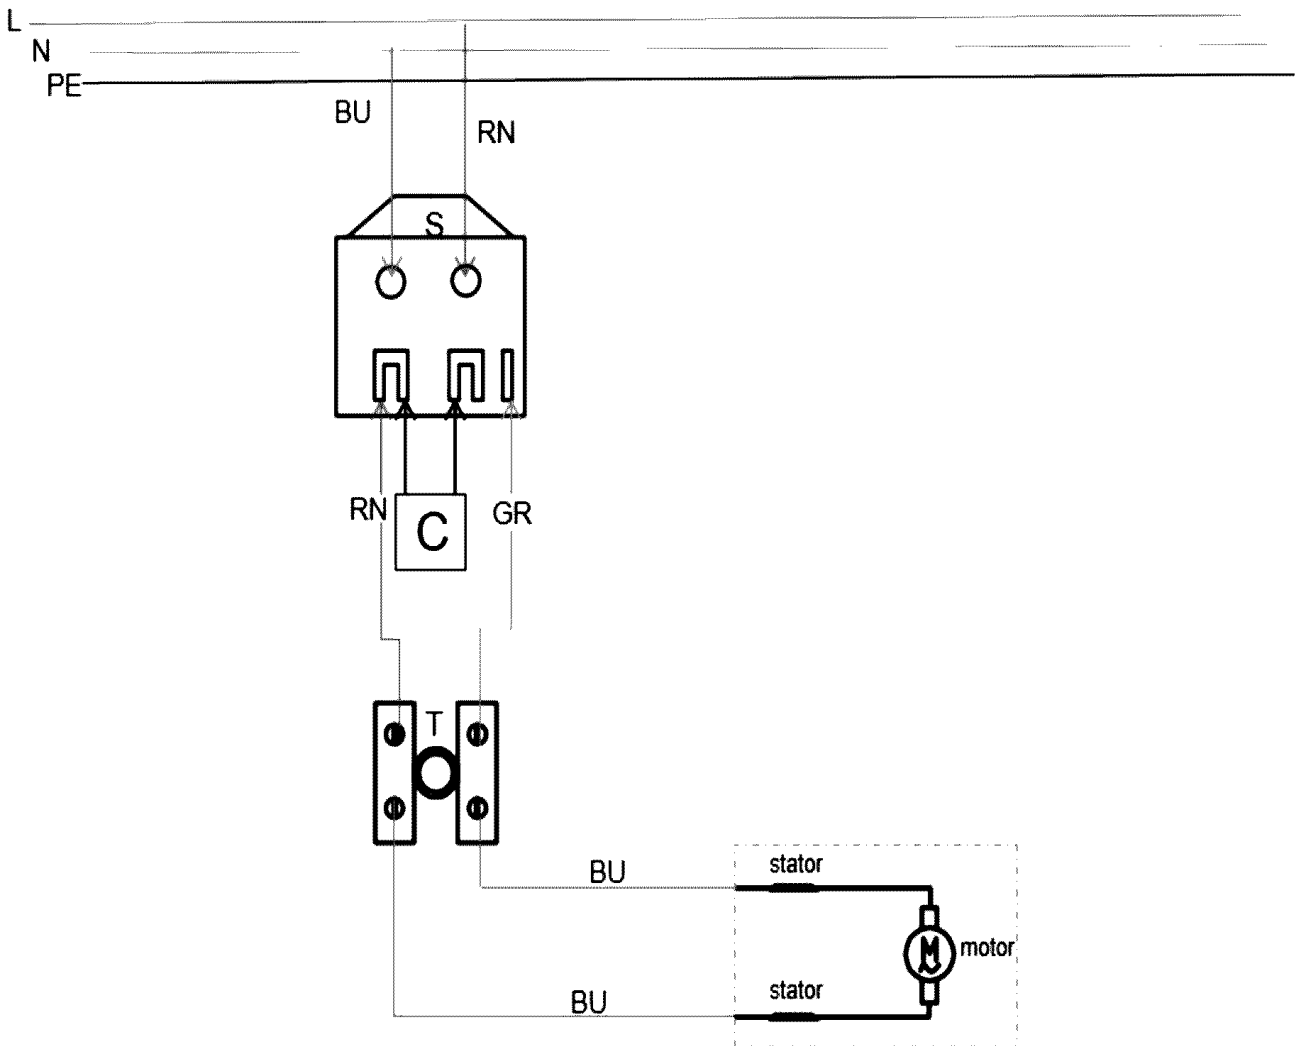

Številka	Znesek	Številka za naročanje	Opis	PG
1	1	343412940	Top cover	16
2	1	343458350	plate / cover	11
5	1	141123420	Self-tapp. counters. screw	11
6	1	343412960	Housing cover	12
10	1	339149820	Retaining sheet	11
11	1	343255370	Condenser	11
12	2	343458590	CABLE CLAMP	11
13	1	343413060	Switch	28
16	12	141124210	Fillister head screw	11
17	1	344104420	Cord sleeve	11
18	1	344533860	Cable with plug	22
22	1	311014300	Field coil compl.	
23	2	341724030	Screw	11
24	1	339153240	Baffle\010170	11
25	2	343050440	Cable terminal	11
26	1	343412990	Motor housing	21
29	1	343013740	Carbon brush set	15
30	2	341724040	Screw	11
33	8	344104430	Rubber plug	11
36	1	344104440	Rubber bushing	11
37	2	143116080	Ball bearing, 8X 22X 7	16
38	1	339008500	Washer	11
39	1	310014440	Rotor compl.	
40	3	141120550	Countersunk screw	11
41	1	339149830	Bearing cover	11
42	1	143111120	Ball bearing, 10x26x8	25
43	1	315203440	Gear flange	12
44	1	339146000	Bracket\front\	20
45	4	341724060	Screw	11
46	1	339146010	Bracket\back\	20
47	3	320051230	Ball bearing	15
48	4	344070760	Felt	11
49	1	343458330	Oil baffle plate	11
50	1	340005000	Gear wheel	16
51	1	341214000	Drive shaft	18
52	1	340009950	Gear wheel	20
53	1	341520130	Pin	11
54	1	315203460	Gear box\010170	25
55	4	341724080	Screw	11
56	1	342024680	sealing ring	11
57	1	7100016995	DEEP GROOVE BALL BEARING	22
58	2	342024690	sealing ring	11
61	1	341164510	Slide block	11
62	1	341606060	Spindle	20
63	1	341606210	Extension pole\200mm	24
66	1	338078820	Rating plate	12
71	1	338135190	type label	12
76	1	316074970	Gasket compl.	11
77	1	344533900	Cable with guide compl	19
78	1	343458630	Handle right	21
79	1	343458640	Handle cover left	21
80	1	316074940	Buffer cpl.	22

<b>Številka</b>	<b>Znesek</b>	<b>Številka za naročanje</b>	<b>Opis</b>	<b>PG</b>
81	1	316074920	Brush holder compl.	18
82	1	344164780	Open-end spanner SW19	14
83	1	344164790	Open-end spanner SW22	14
880	1	344130940	Tube Grease	11
1001	1	338506890	Wiring diagram, RWE 1200	