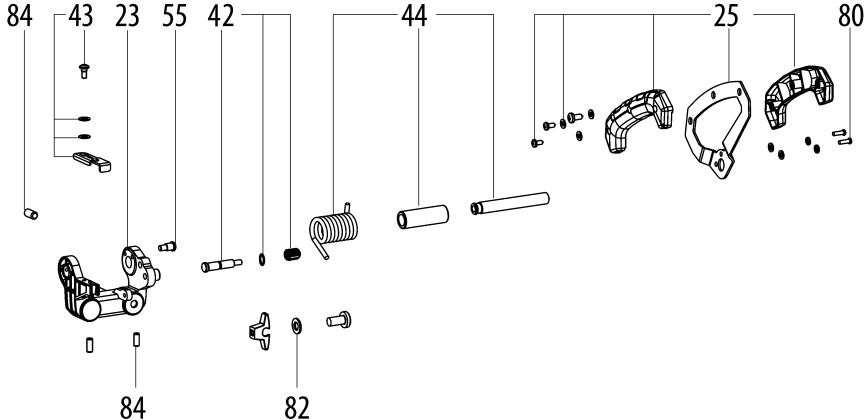

1001

Številka	Znesek	Številka za naročanje	Opis	PG
1	1	316060620	Carbon brush holder compl.	16
2	1	343435810	Motor cover	14
3	1	316060610	Flange compl.	21
4	1	316060650	Carbon brush set	15
5	1	343436090	LED-Lamp	20
6	1	343436110	Cover lighting	11
7	1	310011420	Stator	34
8	1	310011470	ARMATURE	38
9	1	316060690	Gear-box compl.	27
10	1	343254900	Condenser	11
11	1	316060720	upper handle with switch set	15
12	1	316056690	Switch compl.	21
13	1	343440900	Power supply	24
14	1	316055960	Turntable compl.	39
15	1	316055930	Table compl.	39
16	1	316092910	Safety guard compl.	27
17	1	316060840	Foot compl.	11
18	1	316060860	stress relieve compl.	23
19	1	316056230	Wheel guard compl.	35
20	1	316056710	Release lever compl.	14
22	1	343435740	Handle bottom part	25
23	1	316056070	Motor bracket compl.	29
24	1	316056100	Pivot compl.	38
25	1	316056740	Handle compl.	23
26	1	316060960	Detent compl.	21
27	1	316056790	Control grip compl.	19
28	1	315418520	Table side extension right	26
29	1	315418490	Table side extension left	28
30	1	316056270	Motor housing compl.	28
31	1	316075690	Workpiece holder compl.	22
32	1	316075440	Bevel clamping comp.	28
33	1	316055990	Stop compl.	31
34	1	315418540	Rear pivot compl.	34
35	1	343436020	Table insert	14
36	1	343436070	Laser with holder	22
37	1	316075450	Dust etraction kit compl.	13
38	1	343435780	Cover dust collector	14
39	1	343436260	Extraction funnel	11
40	1	343436170	CABLE BRACKET	11
41	1	316056870	Spindle lock compl.	14
42	1	316061380	Transport lock compl.	12
43	1	316057450	Depth stop compl.	11
44	1	316061400	tipping axis compl.	23
45	1	343441090	Cover (cable channel)	11
46	2	344113030	Plug in buffer	11
47	1	339136680	cover pivot	11
48	1	316056820	Set screw compl.	11
49	1	316061440	Scale set compl.	15
50	1	316061470	Motor compl.	48
51	1	339147650	Sliding sheet	12
52	1	316061520	End stop cpl.	15
53	1	343436220	Star grip screw	11