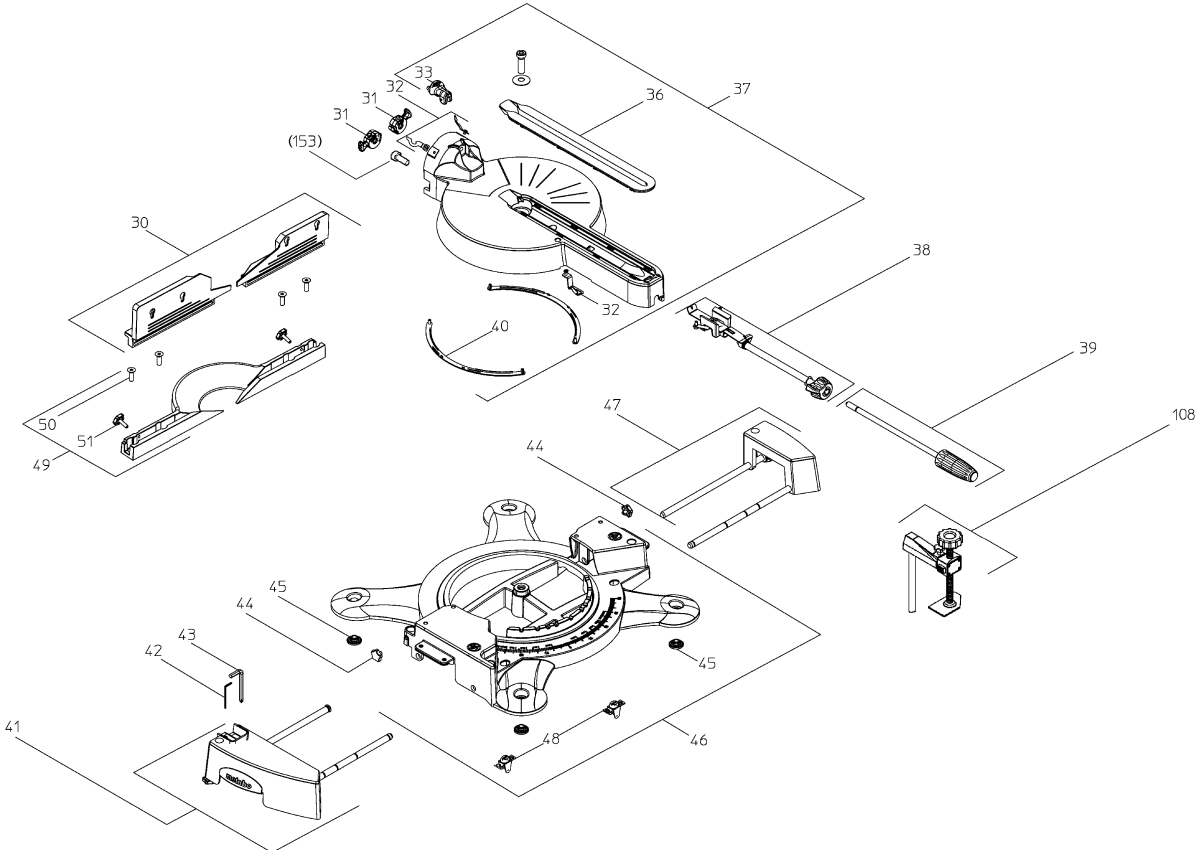

Številka	Znesek	Številka za naročanje	Opis	PG
1	1	1395739162	SAW SPINDLE BOLT M 8x20 left	20
2	1	1482736579	Blade collar, outer	24
3	1	1485736553	Blade collar, inner	22
4	1	1010736150	Wheel guard compl.	34
5	1	1010736753	Swivel lever compl.	30
6	1	8056736540	Transformator KGS Plus	31
7	1	1010739213	Laser compl. KGS 315 Plus	38
8	3	6172001805	Fillister head screw w.fill. head screw	11
9	1	8243740097	GROMMET	11
10	1	7233736389	Poly-rib belt	21
11	1	1010739248	Intermediate shaft KGS 216/254/315 Plus	34
12	1	1381736683	Belt guard	23
13	1	1010739230	Saw blade arrest compl.	20
14	1	7051722854	Pressure spring	13
15	1	1380739255	POLY-RIB PULLEY KGS 216/254/315 Plus	34
16	1	1010739035	Transportation lock compl. KGS 216/254/3	19
18	1	7231703351	COGGED BELT HTD 300-5M-20 CXP KGT300	29
19	1	7051711623	Pressure spring	11
20	1	1381736802	lock lever lower Guard	12
21	1	1010739132	Saw blade shaft compl. KGS 216/254/315	34
22	1	339203820	Cover dust collector	19
23	1	1010737229	Safety guard compl.	30
24	1	7051736405	Return spring	11
25	1	1381736861	Plastic strip	11
26	1	6400736810	Retaining ring shaft	11
27	1	1010736893	Flange bolt	33
30	1	1010737210	Auxiliary guide compl.	30
31	2	1010736257	bevel stop compl. KGS Plus	14
32	1	1010739108	Pointer compl. KGS 216/254/315 Plus	34
33	1	1010739124	Catch clamb compl KGS 216/254/315 Plus	22
36	1	1010739116	Table insert compl. KGS 216/254/315 Plus	20
37	1	1010739647	Turntable compl. KGS 254/315 Plus	46
38	1	1010739159	Turntable Accessories KGS 254/315 Plus	34
39	1	1010736249	Control grip compl. KGS Plus	23
40	2	1388739629	Slide block KGS 254/315 Plus	18
41	1	1010737423	Table side extension left	31
42	1	9102076823	ALLEN HEXAGON KEY SW 2,5 SCHWARZ	11
43	1	9102689833	ALLEN HEXAGON KEY	16
44	2	341704570	Star grip screw	13
45	4	341147920	Rubber foot	20
46	1	1010740300	Table KGS 254/315 Plus	55
47	1	1010737431	Table side extension left	30
48	2	1010737555	Extension detent compl. KS 254/305	21
49	1	1010736427	Stop compl.	30
50	4	6132002060	HEX.SOCKET COUNTERS.HEAD SCREW	11
51	2	341704580	Star grip screw	13
60	1	1010739418	End cap KGS 315	34
61	1	343082440	Electronic unit,230V 50Hz	37
62	1	1381737167	Connector cover	13
63	1	1010739060	Carbon Brush 230V compl KGS 315 Plus	28
64	1	8011739294	STATOR 230V KGS 315 Plus	35
66	1	1010739094	Amature 230V compl. KGS 315 Plus	42