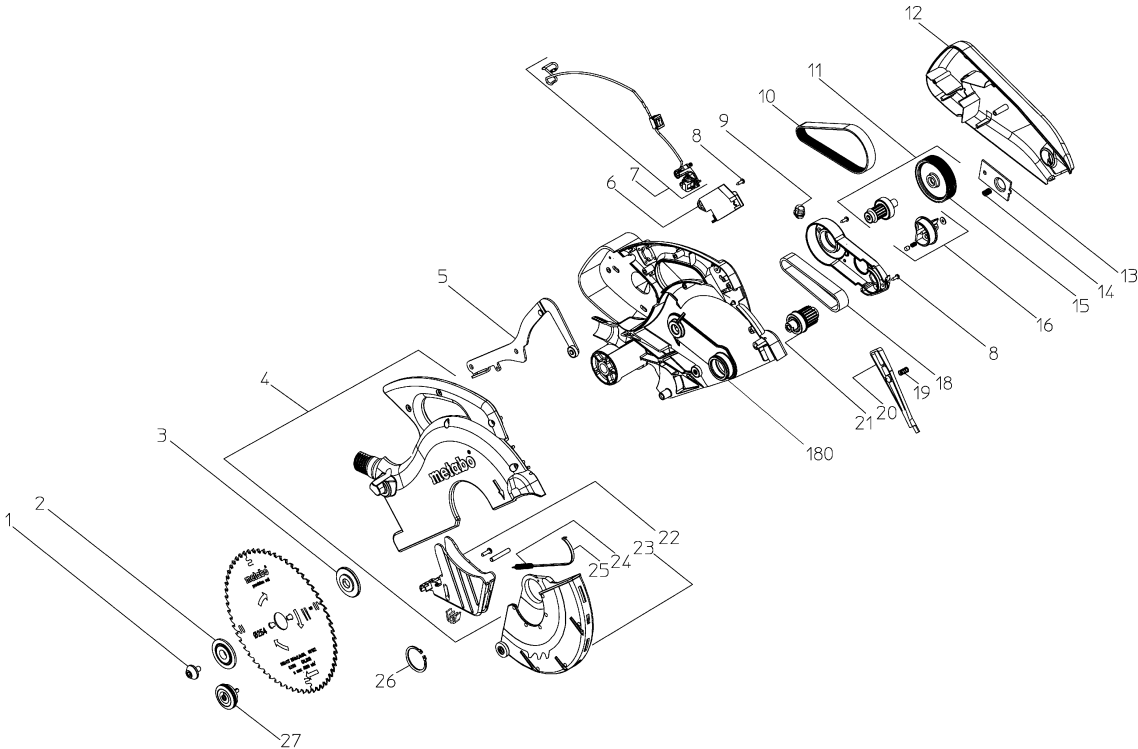

	Bedeutung der Kurzzeichen	Meaning of the symbols	Interprétation des symboles
B	Stecker	plug	fiche
C	Kondensator	condensator	condensateur
D	Funktionsdrossel	interference suppression inductance	inductance d'anti-parasitage
E	Elektronik-Baustein	electronic unit	unité électronique
I	Induktionspule	induction coil	bobine d'inductance
K	Klemme	terminal	borne
L	Licht	light	lumière
M	Motor	motor	moteur
O	Überlastschutz	overload cut-out	déclencheur de surintensité
R	Drehrichtungsumschalter	reversing switch	commutateur droite-gauche
S	Schalter	switch	interrupteur
U	Umschalter	change-over switch	commutateur
K	Elektronik-Element	electronic element	élément électronique