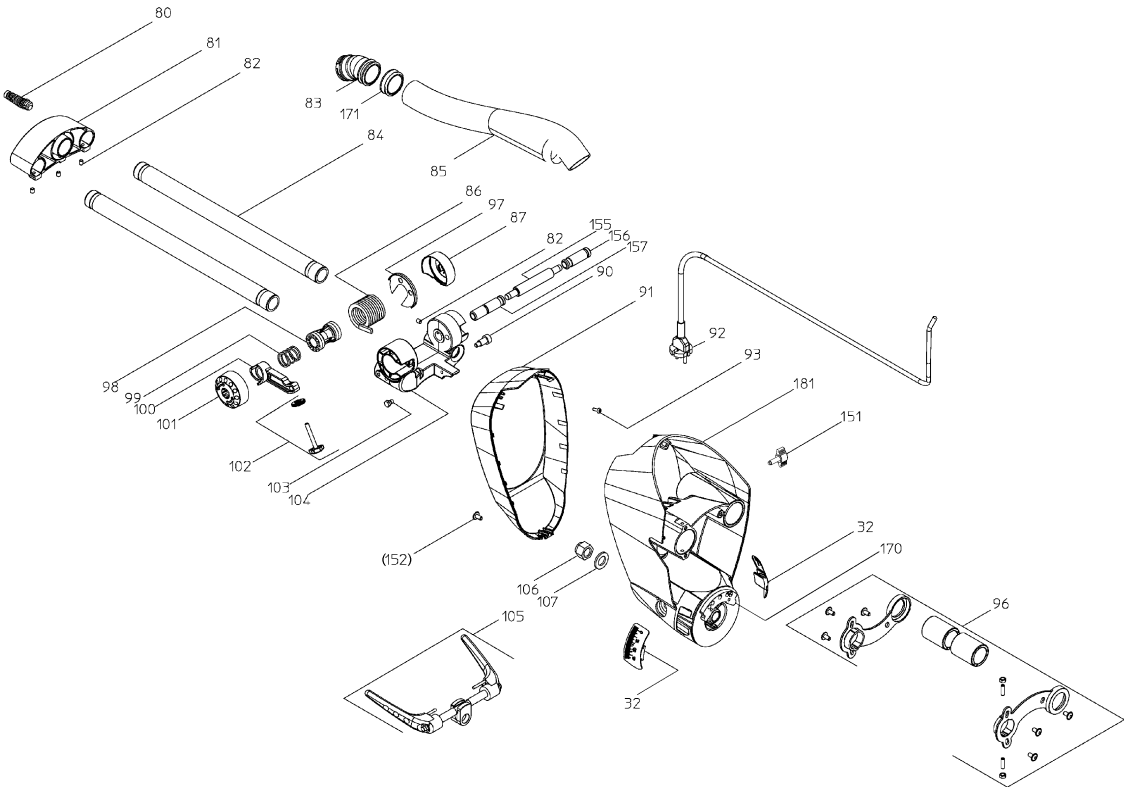

Številka	Znesek	Številka za naročanje	Opis	PG
1	1	1395739162	SAW SPINDLE BOLT M 8x20 left	20
2	1	1482736579	Blade collar, outer	24
3	1	1485736553	Blade collar, inner	22
4	1	1010736150	Wheel guard compl.	34
5	1	1010736753	Swivel lever compl.	30
6	1	8056736540	Transformator KGS Plus	31
7	1	1010739213	Laser compl. KGS 315 Plus	38
8	3	6172001805	Fillister head screw w.fill. head screw	11
9	1	8243740097	GROMMET	11
10	1	7233736389	Poly-rib belt	21
11	1	1010739248	Intermediate shaft KGS 216/254/315 Plus	34
12	1	1381736683	Belt guard	23
13	1	1010739230	Saw blade arrest compl.	20
14	1	7051722854	Pressure spring	13
15	1	1380739255	POLY-RIB PULLEY KGS 216/254/315 Plus	34
16	1	1010739035	Transportation lock compl. KGS 216/254/3	19
18	1	7231703351	COGGED BELT HTD 300-5M-20 CXP KGT300	29
19	1	7051711623	Pressure spring	11
20	1	1381736802	lock lever lower Guard	12
21	1	1010739132	Saw blade shaft compl. KGS 216/254/315	34
22	1	339203820	Cover dust collector	19
23	1	1010737229	Safety guard compl.	30
24	1	7051736405	Return spring	11
25	1	1381736861	Plastic strip	11
26	1	6400736810	Retaining ring shaft	11
27	1	1010736893	Flange bolt	33
30	1	1010737210	Auxiliary guide compl.	30
31	2	1010736257	bevel stop compl. KGS Plus	14
32	1	1010739108	Pointer compl. KGS 216/254/315 Plus	34
33	1	1010739124	Catch clamb compl KGS 216/254/315 Plus	22
36	1	1010739116	Table insert compl. KGS 216/254/315 Plus	20
37	1	1010739647	Turntable compl. KGS 254/315 Plus	46
38	1	1010739159	Turntable Accessories KGS 254/315 Plus	34
39	1	1010736249	Control grip compl. KGS Plus	23
40	2	1388739629	Slide block KGS 254/315 Plus	18
41	1	1010737423	Table side extension left	31
42	1	9102076823	ALLEN HEXAGON KEY SW 2,5 SCHWARZ	11
43	1	9102689833	ALLEN HEXAGON KEY	16
44	2	341704570	Star grip screw	13
45	4	341147920	Rubber foot	20
46	1	1010740300	Table KGS 254/315 Plus	55
47	1	1010737431	Table side extension left	30
48	2	1010737555	Extension detent compl. KS 254/305	21
49	1	1010736427	Stop compl.	30
50	4	6132002060	HEX.SOCKET COUNTERS.HEAD SCREW	11
51	2	341704580	Star grip screw	13
60	1	1010739418	End cap KGS 315	34
61	1	343082440	Electronic unit,230V 50Hz	37
62	1	1381737167	Connector cover	13
63	1	1010739060	Carbon Brush 230V compl KGS 315 Plus	28
64	1	8011739294	STATOR 230V KGS 315 Plus	35
66	1	1010739094	Amature 230V compl. KGS 315 Plus	42