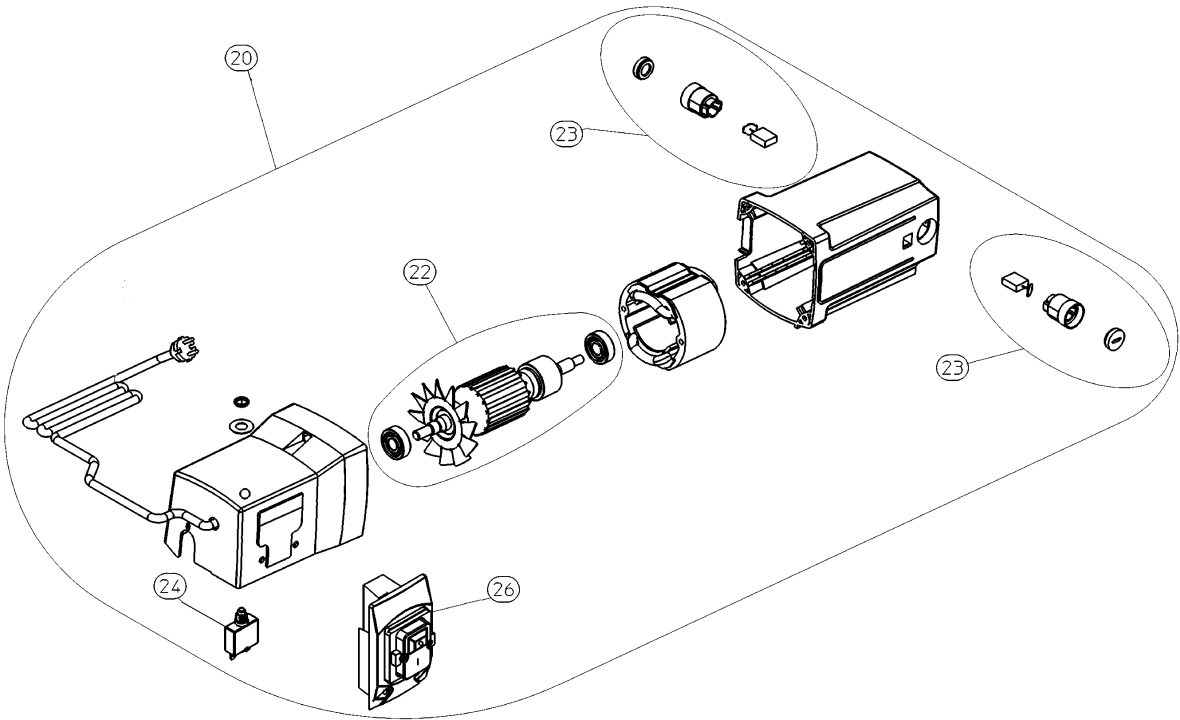

Številka	Znesek	Številka za naročanje	Opis	PG
1	1	1011711711	LID ASSEMBLY DH 330	30
2	1	1011711819	CHAIN SET DH 330	29
3	1	1381711729	Cap left	15
4	1	1011711746	CHAIN TENSIONER DH 330	20
5	1	1381712555	LID ASSEMBLY DH 330	27
6	1	1011711770	POINTER DH 330	18
7	1	1011711789	Planing depth gauge assembly	24
8	2	1011711797	TABLE REAR EXTENSION DH 330	42
9	1	1011711800	CRANK DH 330	29
10	1	1381711737	Cap right	14
12	1	1011711835	DUST EXTRACTION KIT DH 330	28
13	1	1388711848	ACCESSORY BAG DH 330	27
14	1	1381712563	LID ASSEMBLY DH 330	27
15	1	1011711851	FENC DH 330	30
20	1	1011712572	MOTOR C/W PUMP 230V/60HZ DH 330	62
22	1	1011712602	ARMATURE ASSEMBLY 230V/60HZ DH 330	52
23	1	1011712580	CARBON BRUSH SET 230V/60HZ DH 330	29
24	1	8116706793	OVERLOAD RELAY 230V-8A TS 250	22
26	1	1011712599	SWITCH 230V/60HZ DH 330	36
30	1	1011711886	CHAIN SET DH 330	28
31	1	1011711922	PRESSURE SPRINGS DH 330	18
32	1	1011719453	CUTTERBLOCK DH 330	57
33	1	1011711894	RUBBER ROLLER DH 330	36
34	1	1011712610	CUTTERBLOCK GUARD DH 330	31
35	1	1011711860	TENSION UNIT DH 330	46
36	1	7233712030	POLY-RIB BELT DH 330	30
37	2	1011719461	CUTTERBLOCK WEDGE DH 330	29
38	1	1011719470	PRESSURE SPRINGS DH 330	14
41	1	1388727035	Inbus-key torx	20
42	1	338063790	Rating plate	
43	1	1009621039	Cable with plug	32
50	1	316072440	POLY-RIB PULLEY cpl.	21
52	1	339139290	Sliding sheet compl.	25