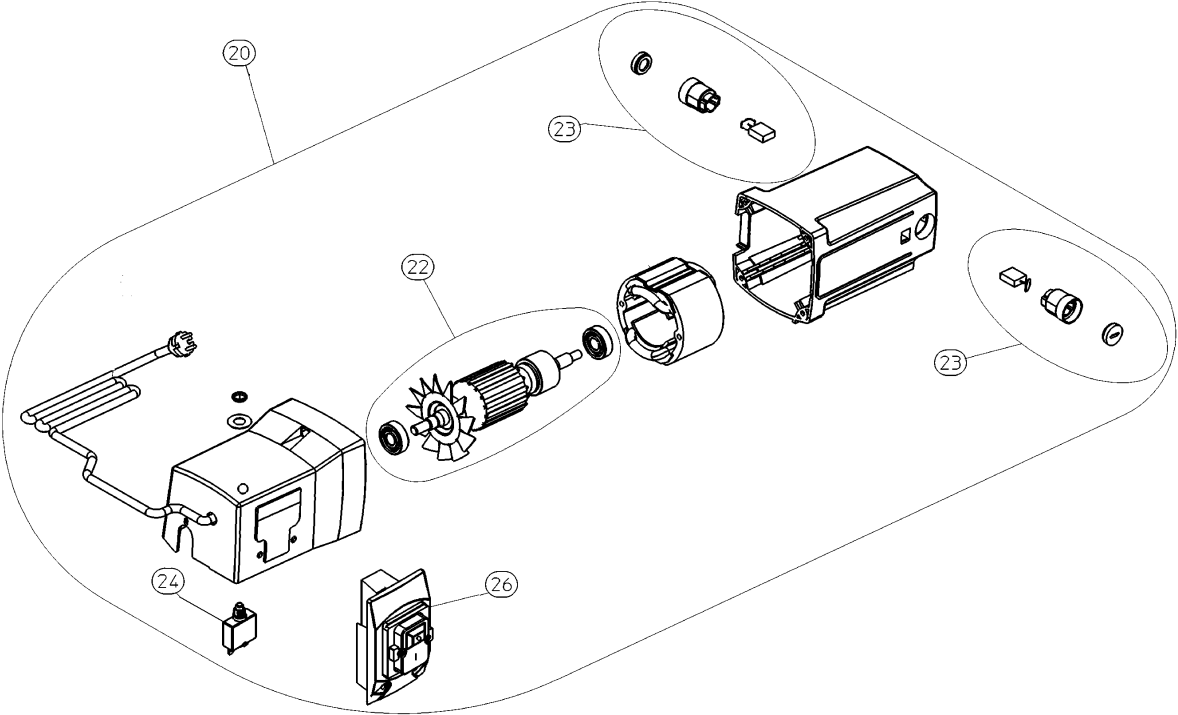

	Bedeutung der Kurzzeichen	Meaning of the symbols	Interprétation des symboles
B	Stecker	plug	fiche
C	Kondensator	condenser	condensateur
D	Funkentstördrossel	interference suppression inductance	inductance d'antiparasitage
E	Elektronik-Baustein	electronic unit	unité électronique
I	Induktionsspule	induction coil	bobine d'inductance
J	Klemme	terminal	borne
K	Licht	light	lumière
M	Motor	motor	moteur
O	Überlastschutz	overload cut-out	déclencheur de surintensité
R	Drehrichtungsumschalter	reversing switch	commutateur droite-gauche
S	Schalter	switch	interrupteur
U	Umschalter	change-over switch	commutateur
X	Elektronik-Element	electronic element	élément électronique