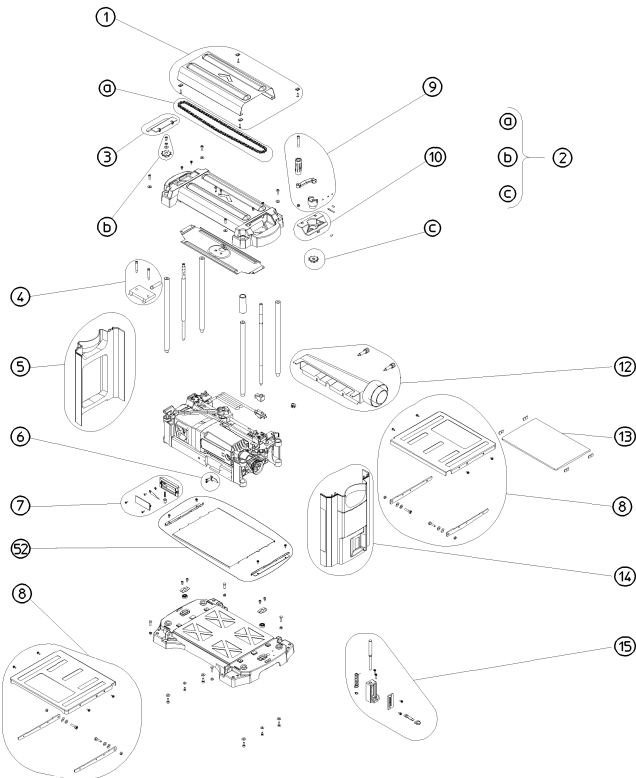

Številka	Znesek	Številka za naročanje	Opis	PG
1	1	1011711711	LID ASSEMBLY DH 330	30
2	1	1011711819	CHAIN SET DH 330	29
3	1	1381711729	Cap left	15
4	1	1011711746	CHAIN TENSIONER DH 330	20
5	1	1381712555	LID ASSEMBLY DH 330	27
6	1	1011711770	POINTER DH 330	18
7	1	1011711789	Planing depth gauge assembly	24
8	2	1011711797	TABLE REAR EXTENSION DH 330	42
9	1	1011711800	CRANK DH 330	29
10	1	1381711737	Cap right	14
12	1	1011711835	DUST EXTRACTION KIT DH 330	28
13	1	1388711848	ACCESSORY BAG DH 330	27
14	1	1381712563	LID ASSEMBLY DH 330	27
15	1	1011711851	FENC DH 330	30
20	1	1011712572	MOTOR C/W PUMP 230V/60HZ DH 330	62
22	1	1011712602	ARMATURE ASSEMBLY 230V/60HZ DH 330	52
23	1	1011712580	CARBON BRUSH SET 230V/60HZ DH 330	29
24	1	8116706793	OVERLOAD RELAY 230V-8A TS 250	22
26	1	1011712599	SWITCH 230V/60HZ DH 330	36
30	1	1011711886	CHAIN SET DH 330	28
31	1	1011711922	PRESSURE SPRINGS DH 330	18
32	1	1011719453	CUTTERBLOCK DH 330	57
33	1	1011711894	RUBBER ROLLER DH 330	36
34	1	1011712610	CUTTERBLOCK GUARD DH 330	31
35	1	1011711860	TENSION UNIT DH 330	46
36	1	7233712030	POLY-RIB BELT DH 330	30
37	2	1011719461	CUTTERBLOCK WEDGE DH 330	29
38	1	1011719470	PRESSURE SPRINGS DH 330	14
41	1	1388727035	Inbus-key torx	20
42	1	338063790	Rating plate	
43	1	1009621039	Cable with plug	32
50	1	316072440	POLY-RIB PULLEY cpl.	21
52	1	339139290	Sliding sheet compl.	25