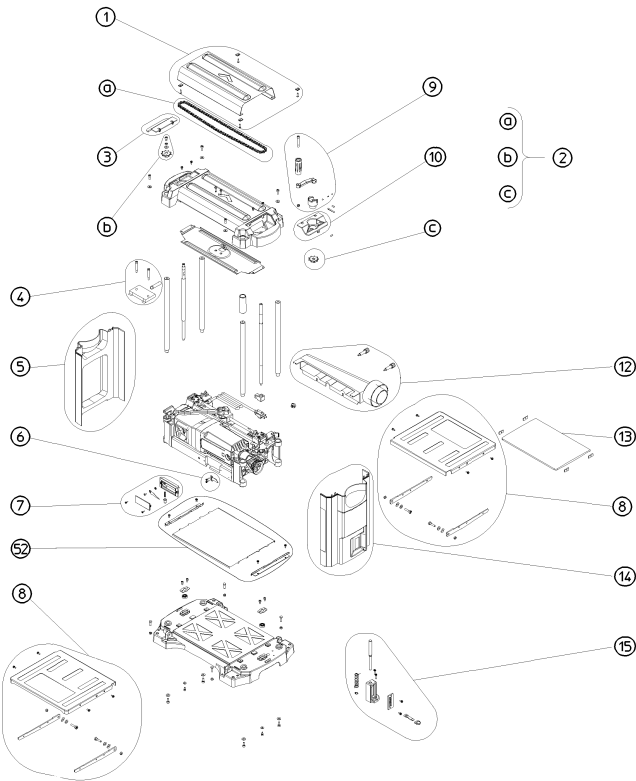

Številka	Znesek	Številka za naročanje	Opis	PG
1	1	1011711711	LID ASSEMBLY DH 330	30
2	1	1011711819	CHAIN SET DH 330	29
3	1	1381711729	Cap left	15
4	1	1011711746	CHAIN TENSIONER DH 330	20
5	1	1381712555	LID ASSEMBLY DH 330	27
6	1	1011711770	POINTER DH 330	18
7	1	1011711789	Planing depth gauge assembly	24
8	2	1011711797	TABLE REAR EXTENSION DH 330	42
9	1	1011711800	CRANK DH 330	29
10	1	1381711737	Cap right	14
12	1	1011711835	DUST EXTRACTION KIT DH 330	28
13	1	1388711848	ACCESSORY BAG DH 330	27
14	1	1381712563	LID ASSEMBLY DH 330	27
15	1	1011711851	FENC DH 330	30
20	1	1011712572	MOTOR C/W PUMP 230V/60HZ DH 330	62
22	1	1011712602	ARMATURE ASSEMBLY 230V/60HZ DH 330	52
23	1	1011712580	CARBON BRUSH SET 230V/60HZ DH 330	29
24	1	8116706793	OVERLOAD RELAY 230V-8A TS 250	22
26	1	1011712599	SWITCH 230V/60HZ DH 330	36
30	1	1011711886	CHAIN SET DH 330	28
31	1	1011711922	PRESSURE SPRINGS DH 330	18
32	1	1011719453	CUTTERBLOCK DH 330	57
33	1	1011711894	RUBBER ROLLER DH 330	36
34	1	1011712610	CUTTERBLOCK GUARD DH 330	31
35	1	1011711860	TENSION UNIT DH 330	46
36	1	7233712030	POLY-RIB BELT DH 330	30
37	2	1011719461	CUTTERBLOCK WEDGE DH 330	29
38	1	1011719470	PRESSURE SPRINGS DH 330	14
41	1	1388727035	Inbus-key torx	20
42	1	338063790	Rating plate	
43	1	1009621039	Cable with plug	32
50	1	316072440	POLY-RIB PULLEY cpl.	21
52	1	339139290	Sliding sheet compl.	25