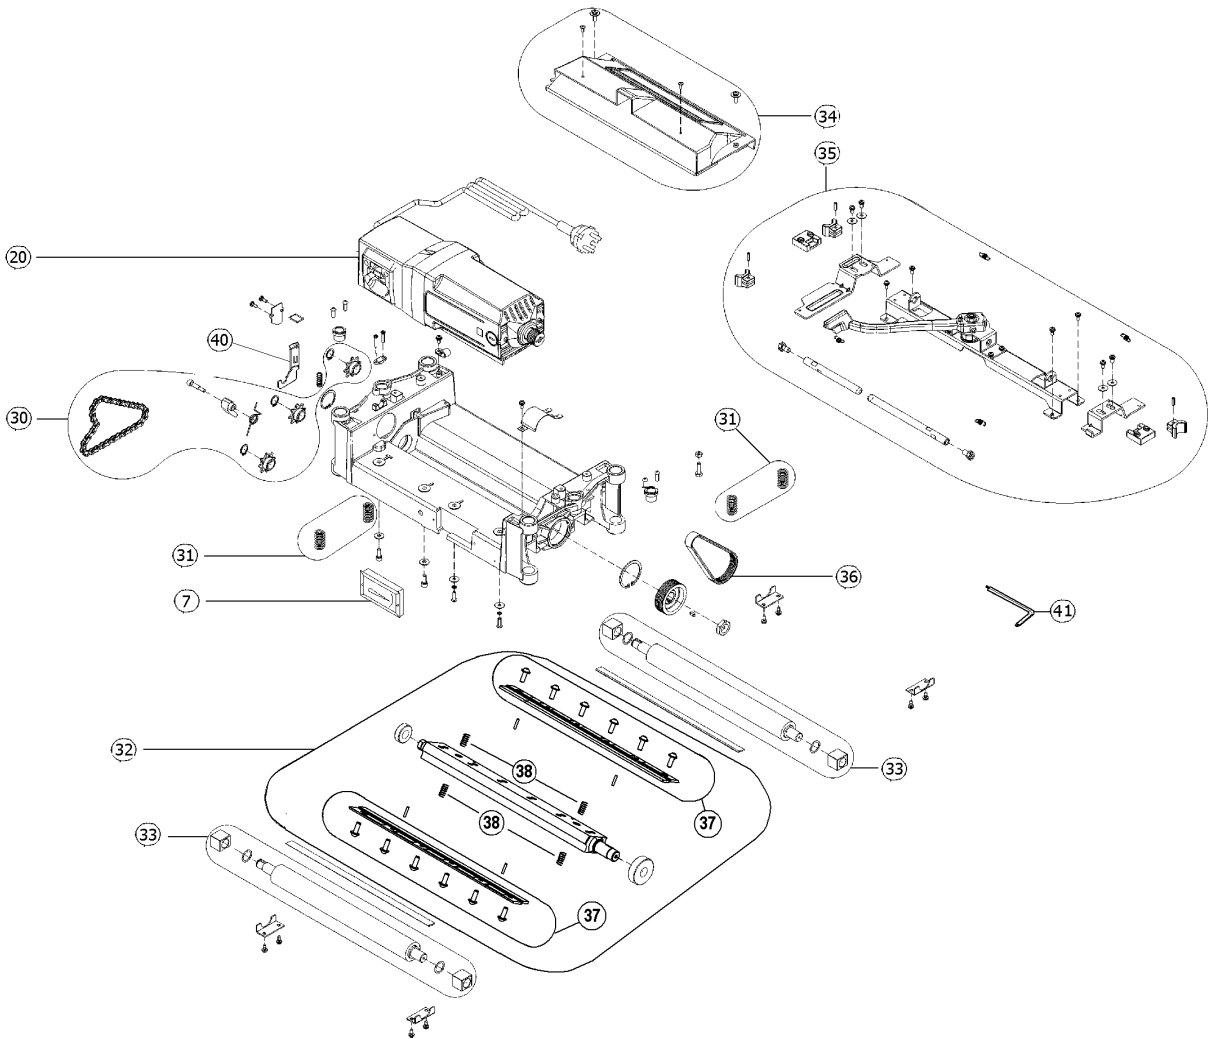

Številka	Znesek	Številka za naročanje	Opis	PG
1	1	1011711711	LID ASSEMBLY DH 330	30
2	1	1011711819	CHAIN SET DH 330	29
3	1	1381711729	Cap left	15
4	1	1011711746	CHAIN TENSIONER DH 330	20
5	1	1381712555	LID ASSEMBLY DH 330	27
6	1	1011711770	POINTER DH 330	18
7	1	1011711789	Planing depth gauge assembly	24
8	2	1011711797	TABLE REAR EXTENSION DH 330	42
9	1	1011711800	CRANK DH 330	29
10	1	1381711737	Cap right	14
12	1	1011711835	DUST EXTRACTION KIT DH 330	28
13	1	1388711848	ACCESSORY BAG DH 330	27
14	1	1381712563	LID ASSEMBLY DH 330	27
15	1	1011711851	FENC DH 330	30
20	1	1011712572	MOTOR C/W PUMP 230V/60HZ DH 330	62
22	1	1011712602	ARMATURE ASSEMBLY 230V/60HZ DH 330	52
23	1	1011712580	CARBON BRUSH SET 230V/60HZ DH 330	29
24	1	8116706793	OVERLOAD RELAY 230V-8A TS 250	22
26	1	1011712599	SWITCH 230V/60HZ DH 330	36
30	1	1011711886	CHAIN SET DH 330	28
31	1	1011711922	PRESSURE SPRINGS DH 330	18
32	1	1011719453	CUTTERBLOCK DH 330	57
33	1	1011711894	RUBBER ROLLER DH 330	36
34	1	1011712610	CUTTERBLOCK GUARD DH 330	31
35	1	1011711860	TENSION UNIT DH 330	46
36	1	7233712030	POLY-RIB BELT DH 330	30
37	2	1011719461	CUTTERBLOCK WEDGE DH 330	29
38	1	1011719470	PRESSURE SPRINGS DH 330	14
41	1	1388727035	Inbus-key torx	20
42	1	338063790	Rating plate	
43	1	1009621039	Cable with plug	32
50	1	316072440	POLY-RIB PULLEY cpl.	21
52	1	339139290	Sliding sheet compl.	25