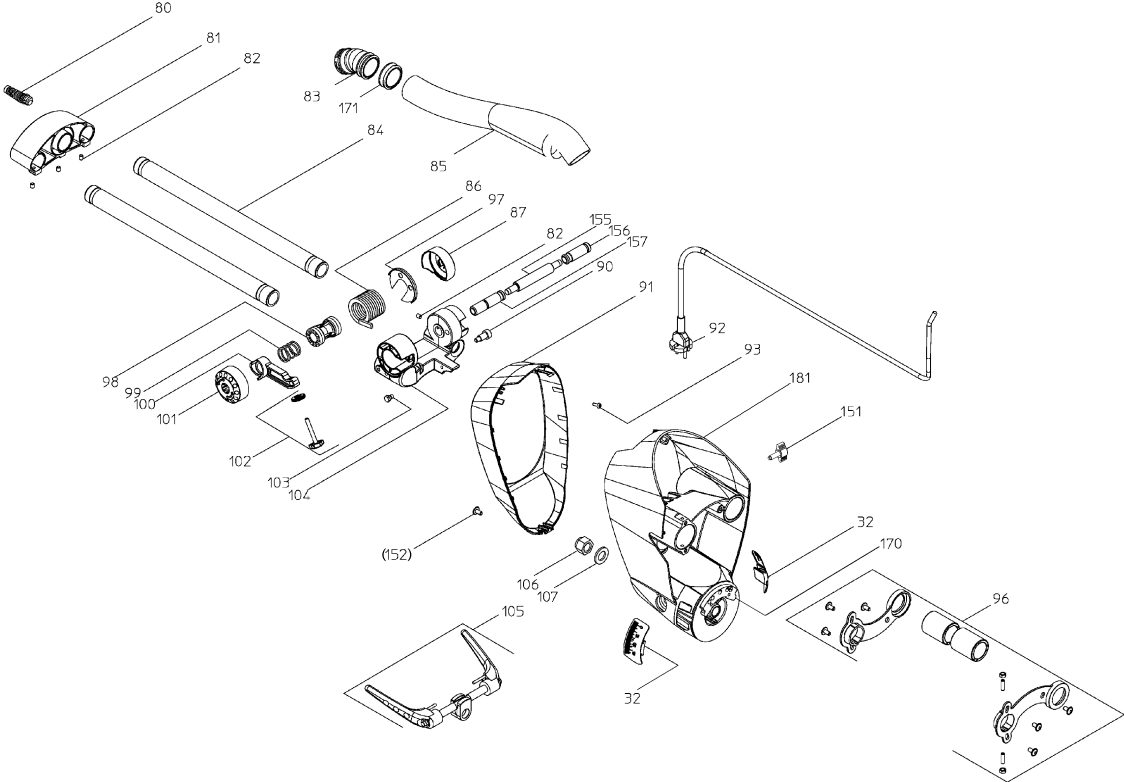

Position	Belopp	Typnummer	Beskrivning	PG
1	1	1395739162	SAW SPINDLE BOLT M 8x20 left	20
2	1	1482736560	Blade collar, outer	22
3	1	1485221618	KLINGBRICKA INNER	23
4	1	1010736141	Wheel guard compl.	35
5	1	1010736745	Swivel lever compl.	26
6	1	8056736540	Transformator KGS Plus	31
7	1	343082650	Laser compl.	37
8	3	6172001805	STIFT	11
9	1	8243740097	GROMMET	11
10	1	7233736370	Poly-rib belt	24
11	1	141150410	SKIVE TIL DUOMATIC 450	12
12	1	1381736730	Belt guard	24
13	1	1010739230	Saw blade arrest compl.	20
14	1	7051722854	Pressure spring	13
16	1	1010739035	Transportation lock compl. KGS 216/254/3	19
18	6	6172001805	STIFT	11
19	1	7051711623	Pressure spring	11
20	1	1381736799	lock lever lower Guard	11
22	1	1394729185	Rear lower guard	20
23	1	1010737202	Safety guard compl.	30
24	1	7051736405	Return spring	11
25	1	1381736861	Plastic strip	11
26	1	6400736810	Retaining ring shaft	11
27	1	1010736893	Flange bolt	33
30	1	1010737210	Auxiliary guide compl.	30
31	2	1010736257	bevel stop compl. KGS Plus	14
32	1	1010739108	Pointer compl. KGS 216/254/315 Plus	34
33	1	1010739124	Catch clamb compl KGS 216/254/315 Plus	22
36	1	1010739116	Table insert compl. KGS 216/254/315 Plus	20
37	1	1010739647	Turntable compl. KGS 254/315 Plus	46
38	1	1010739159	Turntable Accessories KGS 254/315 Plus	34
39	1	1010736249	Control grip compl. KGS Plus	23
40	2	1388739629	Slide block KGS 254/315 Plus	18
41	1	1010737407	Table side extension left	37
42	1	9102076823	ALLEN HEXAGON KEY SW 2,5 SCHWARZ	11
43	1	9102689833	ALLEN HEXAGON KEY	16
44	2	341704570	Star grip screw	13
45	4	341147920	Rubber foot	20
46	1	1010740300	Table KGS 254/315 Plus	55
47	1	1010737415	Table side extension right	37
48	2	1010737555	Extension detent compl. KS 254/305	21
49	1	1010736427	Stop compl.	30
50	4	6132002060	HEX.SOCKET COUNTERS.HEAD SCREW	11
51	2	341704580	Star grip screw	13
52	4	141150130	BRICKA	11
53	4	141113850	SKRUV	12
55	1	8450736393	Cable harness,KGS 254 I Plus	27
56	1	8116740398	OVERLOAD RELA 230V 12A	19
57	1	8050736440	Condenser,KGS 254 I Plu	20
58	1	1382736458	Cover sheet	13
60	1	316057070	Fan with fan cover	16
64	1	1010740432	Saw blade shaft compl.	30