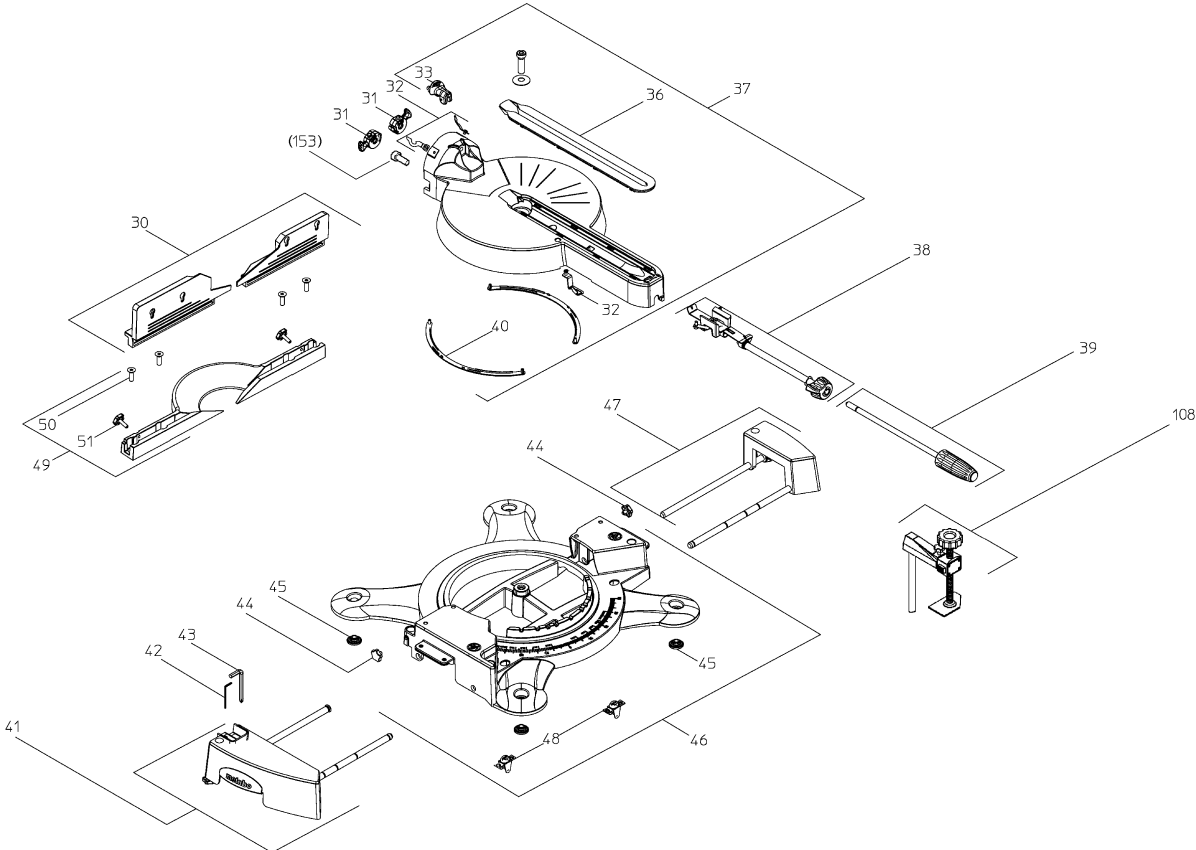

	Bedeutung der Kurzzeichen	Meaning of the symbols	Interprétation des symboles
B	Stecker	plug	fiche
C	Kondensator	condensator	condensateur
D	Funktionsdrossel	interference suppression inductance	inductance d'anti-parasitage
E	Elektronik-Baustein	electronic unit	unité électronique
I	Induktionspule	induction coil	bobine d'inductance
K	Klemme	terminal	borne
L	Licht	light	lumière
M	Motor	motor	moteur
O	Überlastschutz	overload cut-out	déclencheur de surintensité
R	Drehrichtungsumschalter	reversing switch	commutateur droite-gauche
S	Schalter	switch	interrupteur
U	Umschalter	change-over switch	commutateur
K	Elektronik-Element	electronic element	élément électronique