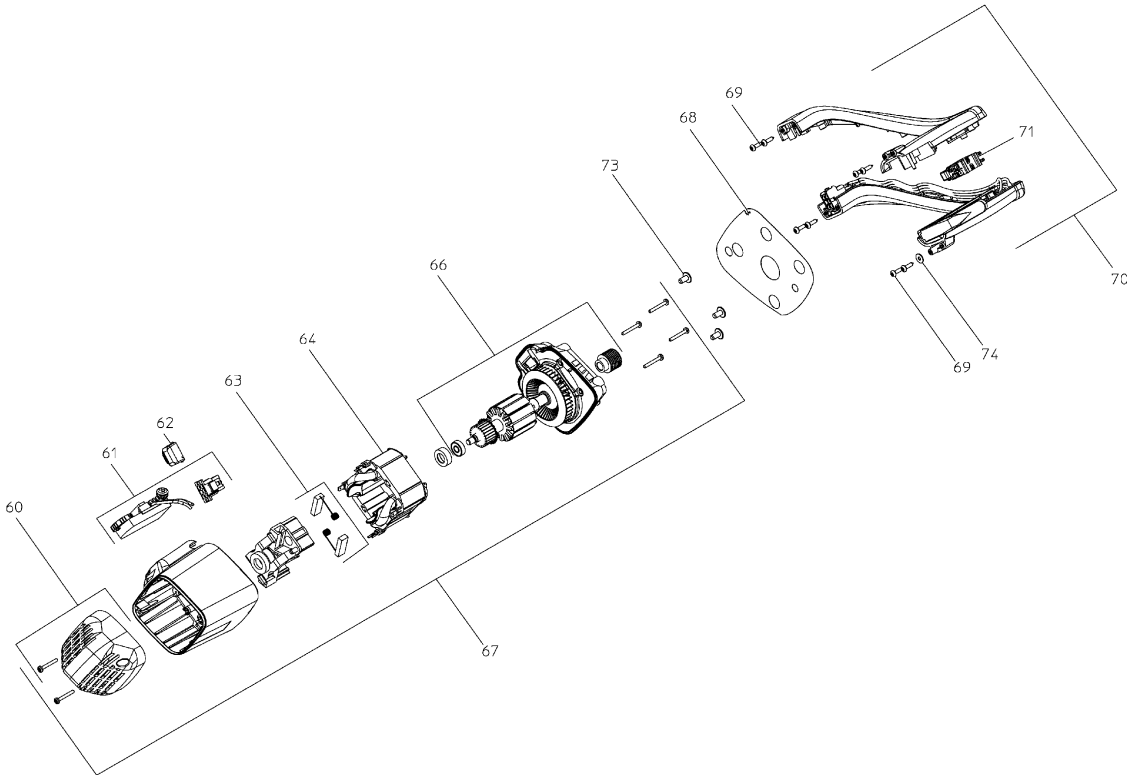

Position	Belopp	Typnummer	Beskrivning	PG
1	1	1395739162	SAW SPINDLE BOLT M 8x20 left	20
2	1	1482736579	Blade collar, outer	24
3	1	1485736553	Blade collar, inner	22
4	1	1010736150	Wheel guard compl.	34
5	1	1010736753	Swivel lever compl.	30
6	1	8056736540	Transformator KGS Plus	31
7	1	1010739213	Laser compl. KGS 315 Plus	38
8	3	6172001805	STIFT	11
9	1	8243740097	GROMMET	11
10	1	7233736389	Poly-rib belt	21
11	1	1010739248	Intermediate shaft KGS 216/254/315 Plus	34
12	1	1381736683	Belt guard	23
13	1	1010739230	Saw blade arrest compl.	20
14	1	7051722854	Pressure spring	13
15	1	1380739255	POLY-RIB PULLEY KGS 216/254/315 Plus	34
16	1	1010739035	Transportation lock compl. KGS 216/254/3	19
18	1	7231703351	DRIVREM HTD 300-5M-20 CXP KGT300	29
19	1	7051711623	Pressure spring	11
20	1	1381736802	lock lever lower Guard	12
21	1	1010739132	Saw blade shaft compl. KGS 216/254/315	34
22	1	339203820	Cover dust collector	19
23	1	1010737229	Safety guard compl.	30
24	1	7051736405	Return spring	11
25	1	1381736861	Plastic strip	11
26	1	6400736810	Retaining ring shaft	11
27	1	1010736893	Flange bolt	33
30	1	1010737210	Auxiliary guide compl.	30
31	2	1010736257	bevel stop compl. KGS Plus	14
32	1	1010739108	Pointer compl. KGS 216/254/315 Plus	34
33	1	1010739124	Catch clamb compl KGS 216/254/315 Plus	22
36	1	1010739116	Table insert compl. KGS 216/254/315 Plus	20
37	1	1010739647	Turntable compl. KGS 254/315 Plus	46
38	1	1010739159	Turntable Accessories KGS 254/315 Plus	34
39	1	1010736249	Control grip compl. KGS Plus	23
40	2	1388739629	Slide block KGS 254/315 Plus	18
41	1	1010737423	Table side extension left	31
42	1	9102076823	ALLEN HEXAGON KEY SW 2,5 SCHWARZ	11
43	1	9102689833	ALLEN HEXAGON KEY	16
44	2	341704570	Star grip screw	13
45	4	341147920	Rubber foot	20
46	1	1010740300	Table KGS 254/315 Plus	55
47	1	1010737431	Table side extension left	30
48	2	1010737555	Extension detent compl. KS 254/305	21
49	1	1010736427	Stop compl.	30
50	4	6132002060	HEX.SOCKET COUNTERS.HEAD SCREW	11
51	2	341704580	Star grip screw	13
60	1	1010739418	End cap KGS 315	34
61	1	343082440	Electronic unit,230V 50Hz	37
62	1	1381737167	Connector cover	13
63	1	1010739060	Carbon Brush 230V compl KGS 315 Plus	28
64	1	8011739294	STATOR 230V KGS 315 Plus	35
66	1	1010739094	Amature 230V compl. KGS 315 Plus	42