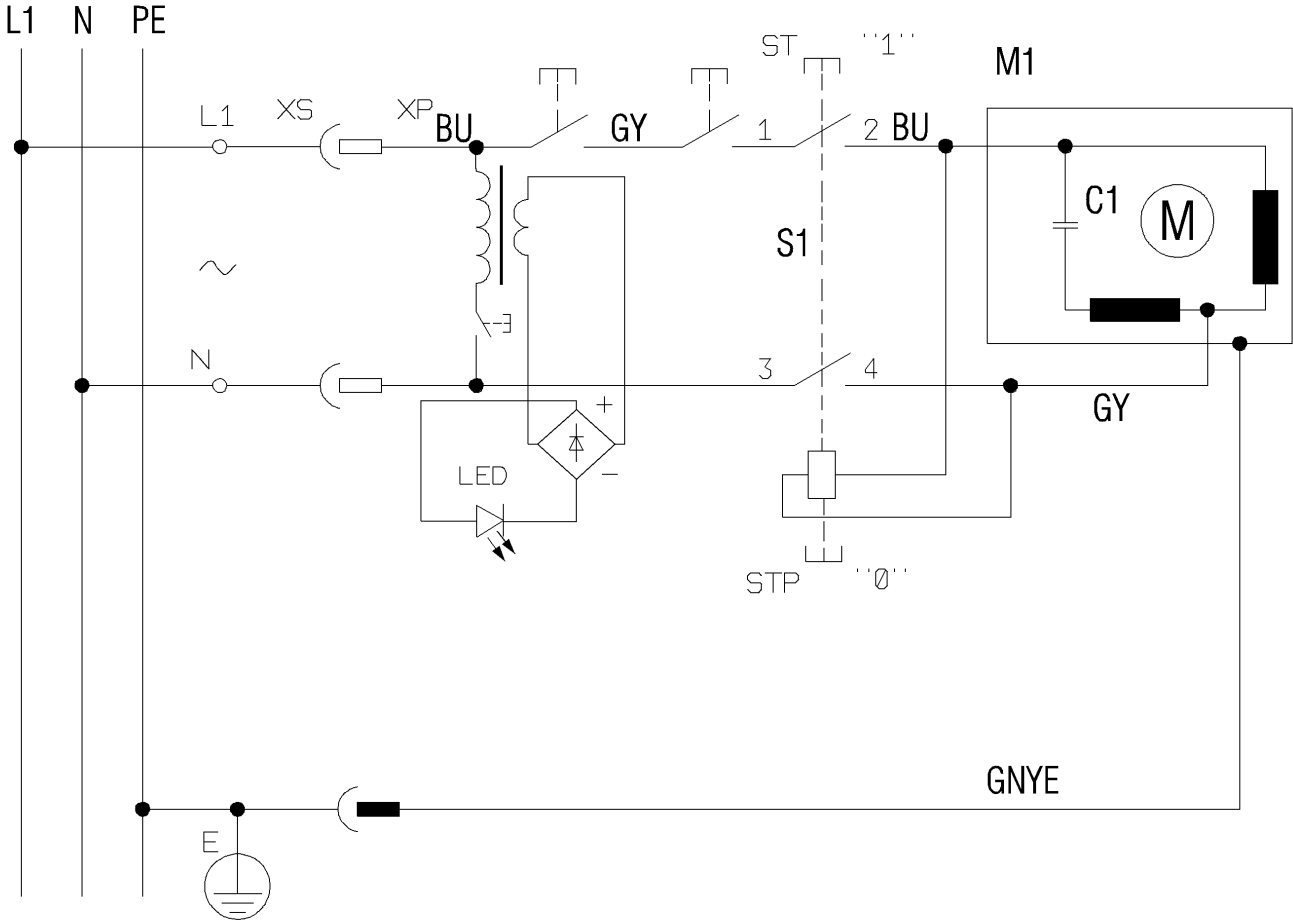

Position	Belopp	Typnummer	Beskrivning	PG
1	1	338067090	Rating plate	11
3	1	316095890	Door compl.	30
4	3	176112160	Ball bearing,10x22x6	23
5	1	343444110	Cover cap	12
6	1	316095900	ROLLER GUIDE	22
7	2	316096030	Safety switch cpl.	22
8	1	316095910	Angular guide compl.	19
9	1	343433180	Push stick	15
12	1	316095920	Clamping device compl.	26
19	1	316095120	Guard button comp.	17
23	1	343255040	Capacitor 12uF	17
24	1	317004840	Motor compl.,230V	51
26	1	343444200	Table insert	11
27	1	316095940	fence comp.	50
33	1	343411480	Switch	24
36	1	316095960	BRUSH STRIP cpl.	13
38	1	316095970	Guide roller compl.	25
42	1	315419810	TABLE TRUNNION back	22
43	1	1009621039	Cable with plug	32
44	4	141113850	SKRUV	12
45	4	141113290	SKRUV	11
46	1	315419800	TABLE TRUNNION	21
48	1	343444180	Suction adaptor	16
49	4	141150130	BRICKA	11
50	4	141155240	LÅS	12
51	1	316096040	Taper groove pulley cpl.	15
52	4	141130100	MUTTER	11
53	1	141124460	BULT	11
54	6	141124560	RAISED CHEESE HEAD SCREW	11
55	1	316095980	SKENA	24
56	4	141113680	SKRUV	12
57	1	316095990	Door compl.	29
58	1	316096060	LED lense cpl.	27
59	4	141190480	Washer	11
60	4	141150270	Spring washer	11
61	1	316065060	Parallel guide compl.	31
70	2	344101940	GUMMIBANDAGE	23
71	2	141180040	LÅSRING	11
72	1	316064160	BANDSÅG HJUL ÖVRE	30
73	4	143115740	KUGLELEJE	16
74	6	141110270	Hexagon head screw	11
75	1	341519700	BEARING SHAFT	17
76	1	316096050	HØJDEJUSTERING cpl.	29
78	1	339148760	FENCE	11
81	4	343444230	Thumbscrew	11
84	1	316096070	NEDRE HJUL	32
85	1	344530970	Cable compl.	26
86	1	344260420	Driving Belt	23
87	1	315419870	SLÅDE	14
89	1	339148780	Push-fit protective plate	12
96	2	341166550	Door lock system	22
1001	1	338510170	Wiring diagram	

M1: induction motor 220-240V / 50Hz
S1: KJD6
C1: 12μF