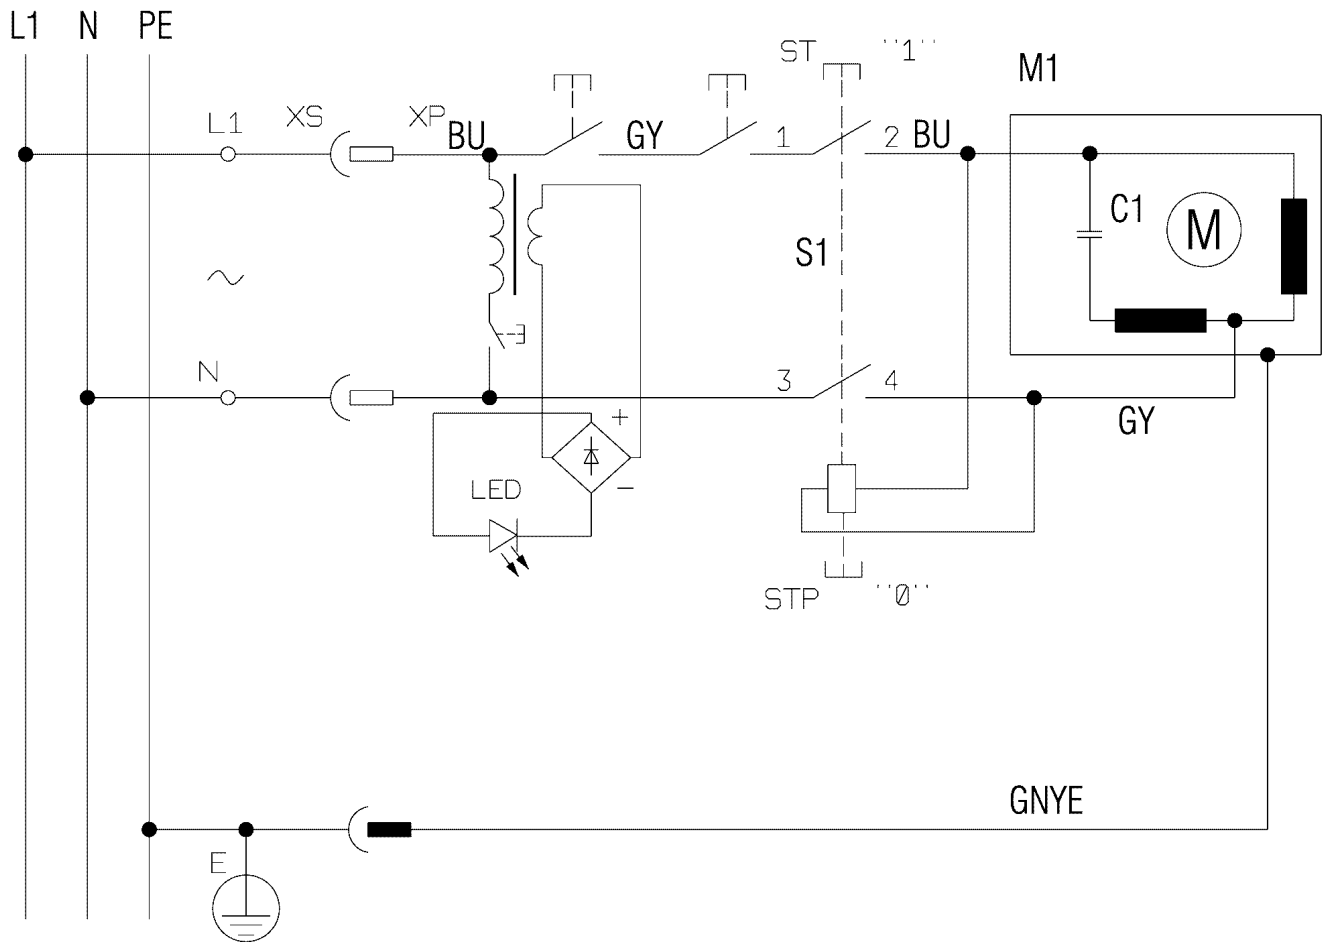

Position	Belopp	Typnummer	Beskrivning	PG
69	1	316095780	Taper groove pulley cpl.	29
72	1	316095790	ROLLER GUIDE ASSEMBLY	30
73	1	316095800	HJULSATS cpl.	34
74	1	316095110	Table side extension compl.	31
75	2	316095130	Carry handle comp.	25
76	1	316095810	LED lense cpl.	20
77	1	344530940	Cable compl.	25
79	1	316095820	VERKTYGSHÅLLARE	12
80	1	316095830	STATIV cpl.	52
81	1	316095840	Screw set compl.	27
82	1	338067100	Rating plate	11
83	1	343255130	KONDENSATOR	23
84	1	343445370	FAN WING	18
85	1	339204860	Cover	19
1001	1	338506180	Wiring diagram	

M1: induction motor 220-240V / 50-60Hz
S1: KJD12
C1: 22 μ F