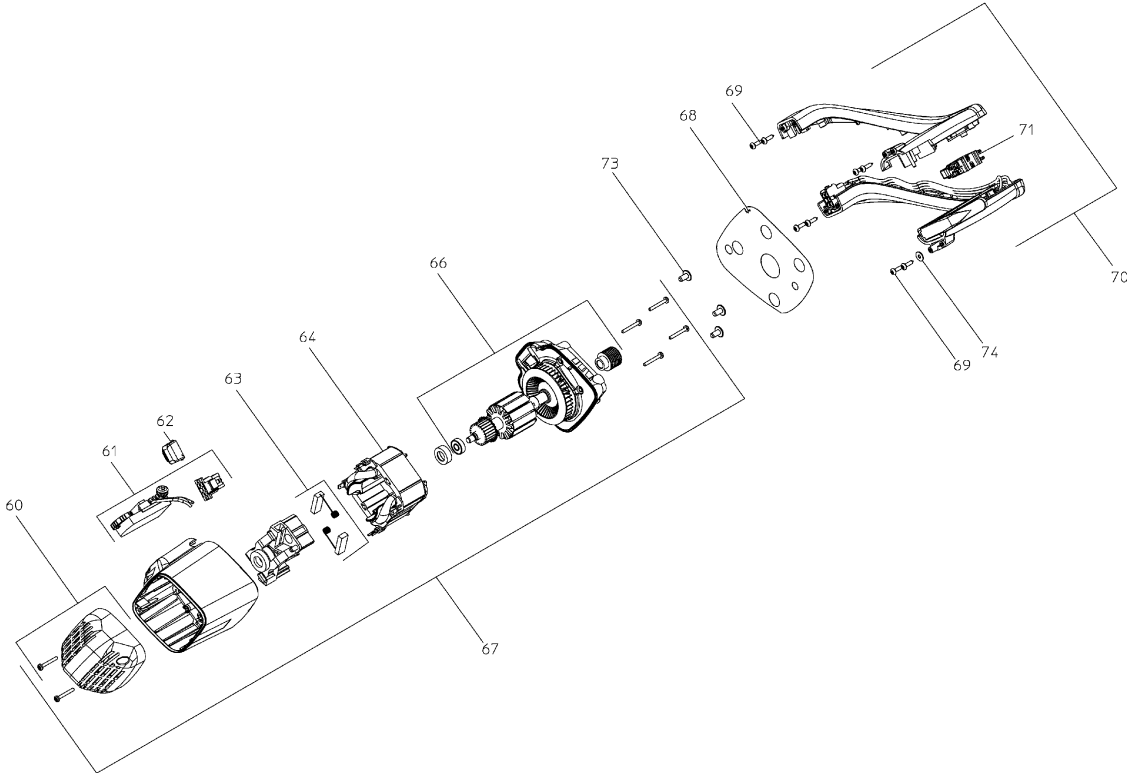

Position	Belopp	Typnummer	Beskrivning	PG
1	1	1395739162	SAW SPINDLE BOLT M 8x20 left	20
2	1	1482736579	Blade collar, outer	24
3	1	1485736553	Blade collar, inner	22
4	1	1010736150	Wheel guard compl.	34
5	1	1010736753	Swivel lever compl.	30
6	1	8056736540	Transformator KGS Plus	31
7	1	1010739213	Laser compl. KGS 315 Plus	38
8	3	6172001805	STIFT	11
9	1	8243740097	GROMMET	11
10	1	7233736389	Poly-rib belt	21
11	1	1010739248	Intermediate shaft KGS 216/254/315 Plus	34
12	1	1381736683	Belt guard	23
13	1	1010739230	Saw blade arrest compl.	20
14	1	7051722854	Pressure spring	13
15	1	1380739255	POLY-RIB PULLEY KGS 216/254/315 Plus	34
16	1	1010739035	Transportation lock compl. KGS 216/254/3	19
18	1	7231703351	DRIVREM HTD 300-5M-20 CXP KGT300	29
19	1	7051711623	Pressure spring	11
20	1	1381736802	lock lever lower Guard	12
21	1	1010739132	Saw blade shaft compl. KGS 216/254/315	34
22	1	339203820	Cover dust collector	19
23	1	1010737229	Safety guard compl.	30
24	1	7051736405	Return spring	11
25	1	1381736861	Plastic strip	11
26	1	6400736810	Retaining ring shaft	11
27	1	1010736893	Flange bolt	33
30	1	1010737210	Auxiliary guide compl.	30
31	2	1010736257	bevel stop compl. KGS Plus	14
32	1	1010739108	Pointer compl. KGS 216/254/315 Plus	34
33	1	1010739124	Catch clamb compl KGS 216/254/315 Plus	22
36	1	1010739116	Table insert compl. KGS 216/254/315 Plus	20
37	1	1010739647	Turntable compl. KGS 254/315 Plus	46
38	1	1010739159	Turntable Accessories KGS 254/315 Plus	34
39	1	1010736249	Control grip compl. KGS Plus	23
40	2	1388739629	Slide block KGS 254/315 Plus	18
41	1	1010737423	Table side extension left	31
42	1	9102076823	ALLEN HEXAGON KEY SW 2,5 SCHWARZ	11
43	1	9102689833	ALLEN HEXAGON KEY	16
44	2	341704570	Star grip screw	13
45	4	341147920	Rubber foot	20
46	1	1010740300	Table KGS 254/315 Plus	55
47	1	1010737431	Table side extension left	30
48	2	1010737555	Extension detent compl. KS 254/305	21
49	1	1010736427	Stop compl.	30
50	4	6132002060	HEX.SOCKET COUNTERS.HEAD SCREW	11
51	2	341704580	Star grip screw	13
60	1	1010739418	End cap KGS 315	34
61	1	343082440	Electronic unit,230V 50Hz	37
62	1	1381737167	Connector cover	13
63	1	1010739060	Carbon Brush 230V compl KGS 315 Plus	28
64	1	8011739294	STATOR 230V KGS 315 Plus	35
66	1	1010739094	Amature 230V compl. KGS 315 Plus	42