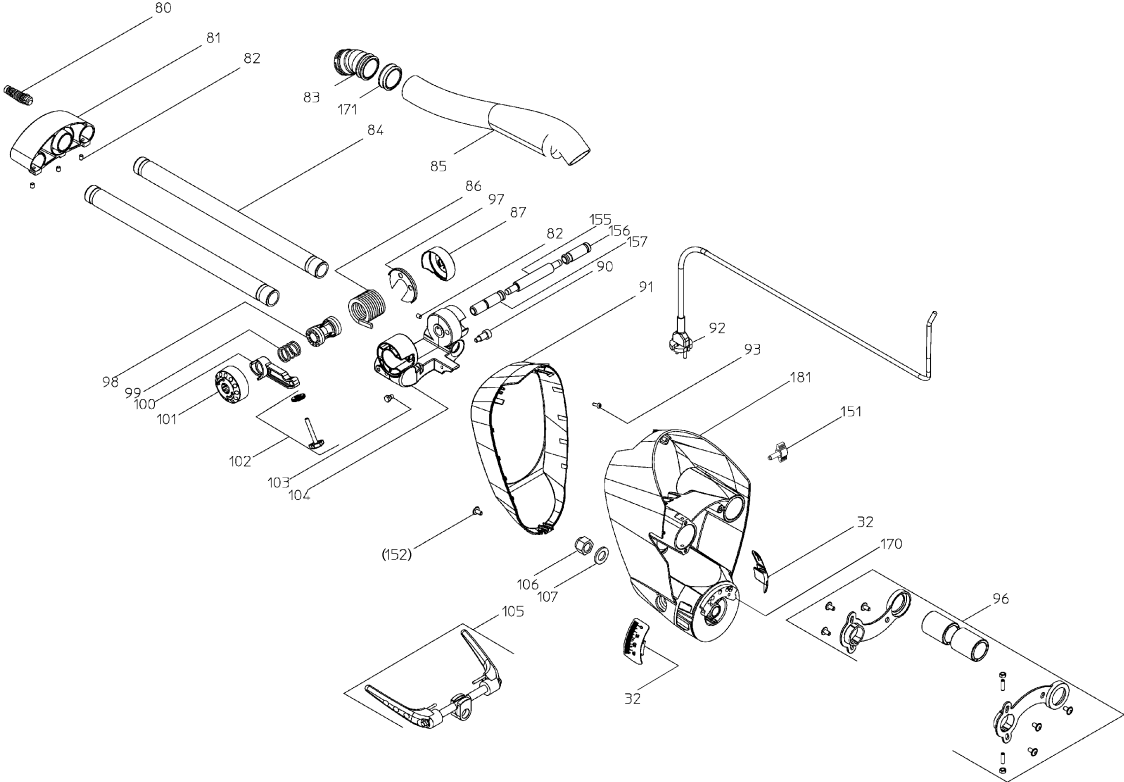

	Bedeutung der Kurzzeichen	Meaning of the symbols	Interprétation des symboles
B	Stecker	plug	fiche
C	Kondensator	condensator	condensateur
D	Funktionsdrossel	interference suppression inductance	inductance d'antiparasitage
E	Elektronik-Baustein	electronic unit	unité électronique
I	Induktionspule	induction coil	bobine d'inductance
K	Klemme	terminal	borne
L	Licht	light	lumière
M	Motor	motor	moteur
O	Überlastschutz	overload cut-out	déclencheur de surtension
R	Drehrichtungsumschalter	reversing switch	commutateur droite-gauche
S	Schalter	switch	interrupteur
U	Umschalter	change-over switch	commutateur
K	Elektronik-Element	electronic element	élément électronique