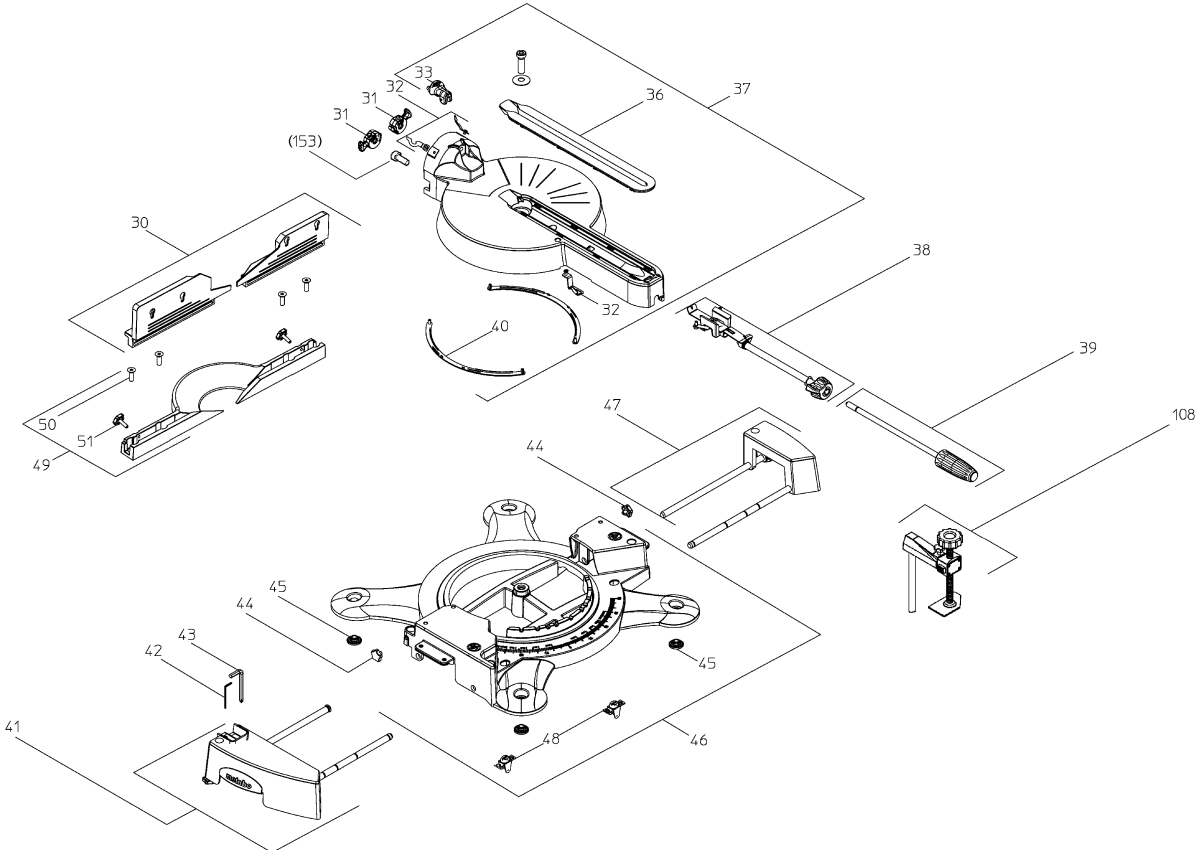

	Bedeutung der Kurzzeichen	Meaning of the symbols	Interprétation des symboles
B	Stecker	plug	fiche
C	Kondensator	condensator	condensateur
D	Funktionsdrossel	interference suppression inductance	inductance d'antiparasitage
E	Elektronik-Baustein	electronic unit	unité électronique
I	Induktionspule	induction coil	bobine d'inductance
K	Klemme	terminal	borne
L	Licht	light	lumière
M	Motor	motor	moteur
O	Überlastschutz	overload cut-out	déclencheur de surintensité
R	Drehrichtungsumschalter	reversing switch	commutateur droite-gauche
S	Schalter	switch	interrupteur
U	Umschalter	change-over switch	commutateur
K	Elektronik-Element	electronic element	élément électronique