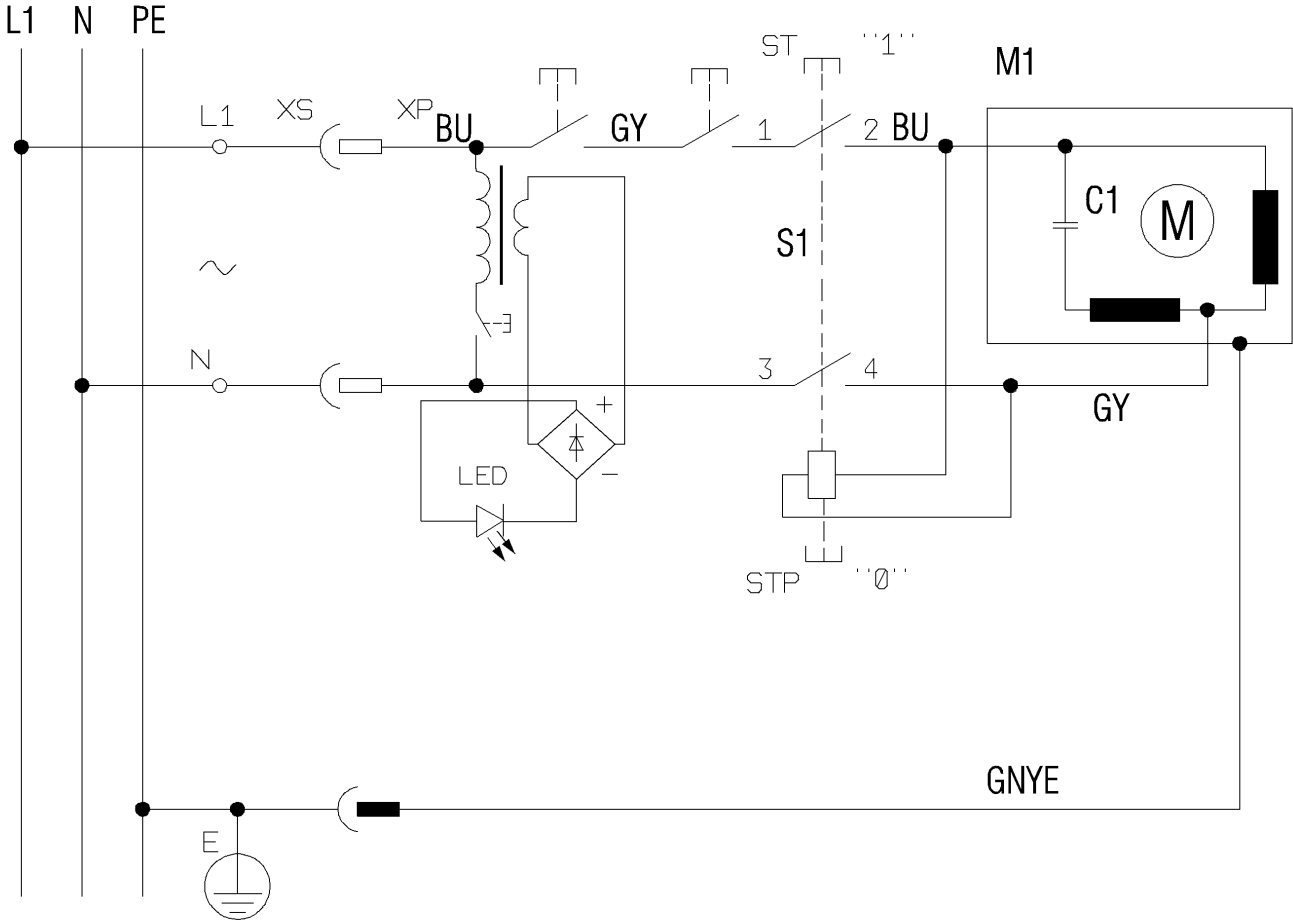

Position	Belopp	Typnummer	Beskrivning	PG
1	1	338067090	Rating plate	11
3	1	316095890	Door compl.	30
4	3	176112160	Ball bearing,10x22x6	23
5	1	343444110	Cover cap	12
6	1	316095900	ROLLER GUIDE	22
7	2	316096030	Safety switch cpl.	22
8	1	316095910	Angular guide compl.	19
9	1	343433180	Push stick	15
12	1	316095920	Clamping device compl.	26
19	1	316095120	Guard button comp.	17
23	1	343255040	Capacitor 12uF	17
24	1	317004840	Motor compl.,230V	51
26	1	343444200	Table insert	11
27	1	316095940	fence comp.	50
33	1	343411480	Switch	24
36	1	316095960	BRUSH STRIP cpl.	13
38	1	316095970	Guide roller compl.	25
42	1	315419810	TABLE TRUNNION back	22
43	1	1009621039	Cable with plug	32
44	4	141113850	SKRUV	12
45	4	141113290	SKRUV	11
46	1	315419800	TABLE TRUNNION	21
48	1	343444180	Suction adaptor	16
49	4	141150130	BRICKA	11
50	4	141155240	LÅS	12
51	1	316096040	Taper groove pulley cpl.	15
52	4	141130100	MUTTER	11
53	1	141124460	BULT	11
54	6	141124560	RAISED CHEESE HEAD SCREW	11
55	1	316095980	SKENA	24
56	4	141113680	SKRUV	12
57	1	316095990	Door compl.	29
58	1	316096060	LED lense cpl.	27
59	4	141190480	Washer	11
60	4	141150270	Spring washer	11
61	1	316065060	Parallel guide compl.	31
70	2	344101940	GUMMIBANDAGE	23
71	2	141180040	LÅSRING	11
72	1	316064160	BANDSÅG HJUL ÖVRE	30
73	4	143115740	KUGLELEJE	16
74	6	141110270	Hexagon head screw	11
75	1	341519700	BEARING SHAFT	17
76	1	316096050	HØJDEJUSTERING cpl.	29
78	1	339148760	FENCE	11
81	4	343444230	Thumbscrew	11
84	1	316096070	NEDRE HJUL	32
85	1	344530970	Cable compl.	26
86	1	344260420	Driving Belt	23
87	1	315419870	SLÅDE	14
89	1	339148780	Push-fit protective plate	12
96	2	341166550	Door lock system	22
1001	1	338510170	Wiring diagram	

M1: induction motor 220-240V / 50Hz  
S1: KJD6  
C1: 12 $\mu$ F