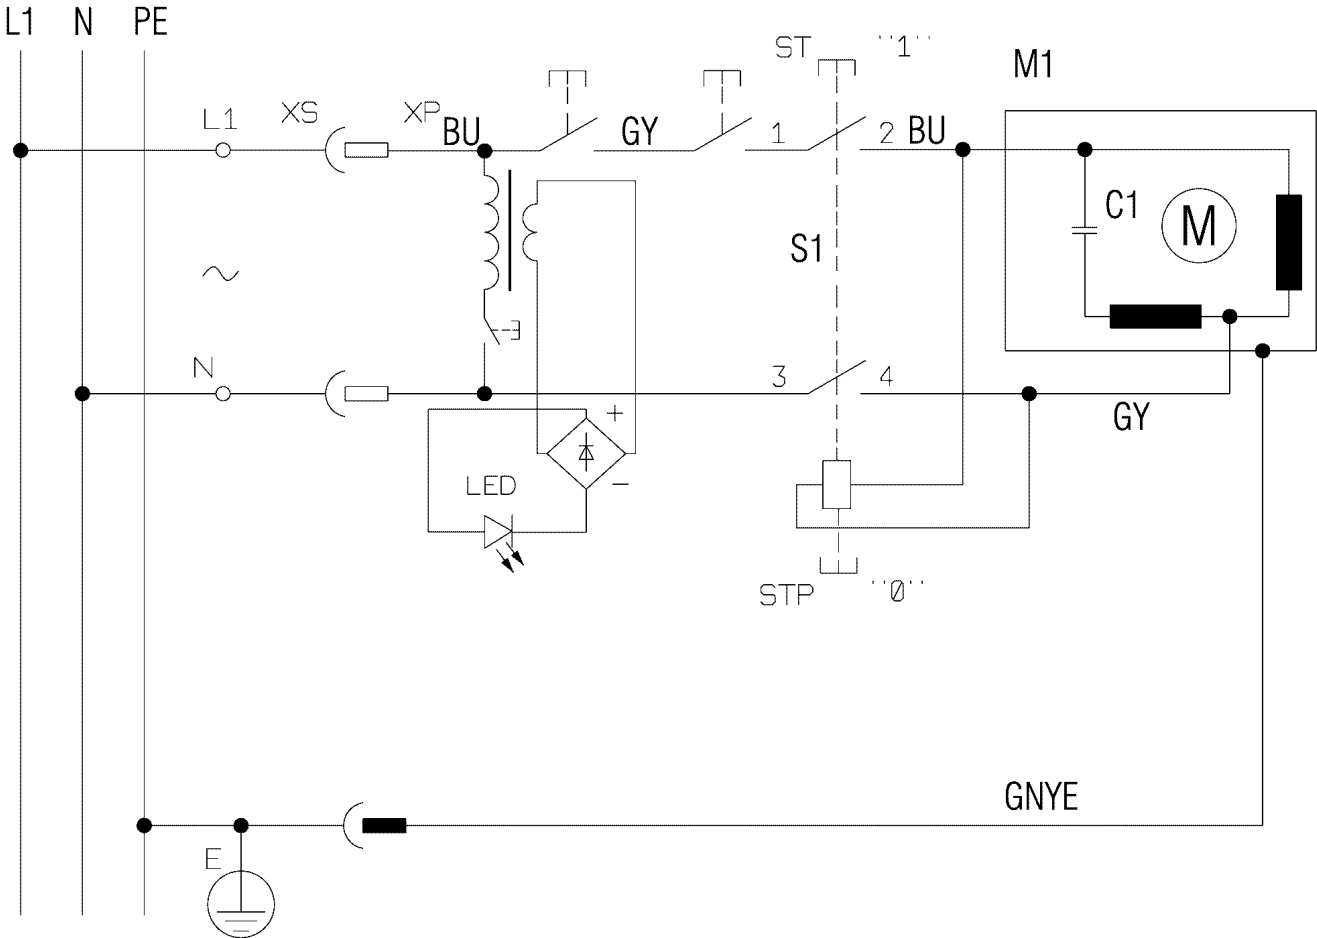

Position	Belopp	Typnummer	Beskrivning	PG
69	1	316095780	Taper groove pulley cpl.	29
72	1	316095790	ROLLER GUIDE ASSEMBLY	30
73	1	316095800	HJULSATS cpl.	34
74	1	316095110	Table side extension compl.	31
75	2	316095130	Carry handle comp.	25
76	1	316095810	LED lense cpl.	20
77	1	344530940	Cable compl.	25
79	1	316095820	VERKTYGSHÅLLARE	12
80	1	316095830	STATIV cpl.	52
81	1	316095840	Screw set compl.	27
82	1	338067100	Rating plate	11
83	1	343255130	KONDENSATOR	23
84	1	343445370	FAN WING	18
85	1	339204860	Cover	19
1001	1	338506180	Wiring diagram	

M1: induction motor 220-240V / 50-60Hz
S1: KJD12
C1: 22μF