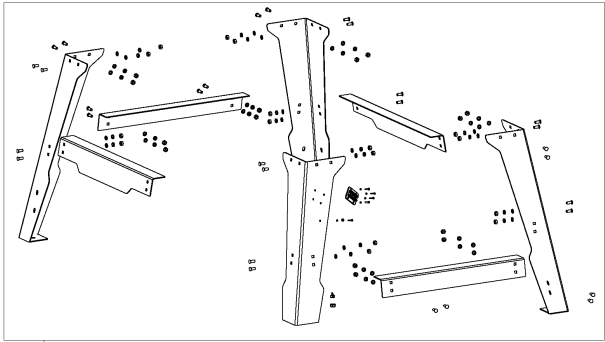

1001

73

80

81

Position	Belopp	Typnummer	Beskrivning	PG
1	2	141180110	LÅSRING	12
2	2	344101930	bandsaw bandage	17
3	1	315419740	ØVERSTE BÅNDSAVRULLE	35
4	4	143114460	Ball bearing	19
5	1	343411350	Switch	27
6	1	343411470	Safety switch cpl.	29
7	4	141113290	SKRUV	11
8	4	141150130	BRICKA	11
9	1	343433180	Push stick	15
10	1	343443710	Cover cap	13
11	4	141155240	LÅS	12
12	2	316095120	Guard button comp.	17
13	2	341166550	Door lock system	22
14	1	316095600	SAWBAND GUARD compl.	15
15	1	316095610	HØJDEJUSTERING cpl.	17
16	4	141130100	MUTTER	11
17	1	343443820	Suction adaptor	16
18	1	341519690	Bearing bolt	20
19	1	316095620	Clamping device cpl.	19
20	4	141124160	Screw,M6 x 20	12
21	6	141124560	RAISED CHEESE HEAD SCREW	11
22	1	339148500	Bevel Detent Lock Hook	14
23	1	316095630	SPÆNDERULLE cpl.	24
24	1	143111440	LAGER	27
25	4	141113680	SKRUV	12
26	4	141190480	Washer	11
27	4	141150270	Spring washer	11
28	1	344081750	BRUSH STRIP cpl.	14
29	4	141113710	SKRUV	12
30	1	141130200	Hex nut	13
31	1	141180110	LÅSRING	12
33	1	316095640	BLADSTYRNING cpl.	27
34	1	316095650	NEDRE HJUL cpl.	34
35	1	7233190017	KILREM 4 PJ 610 BAS	24
40	1	316095660	SAWBAND GUARD compl.	29
41	1	316095670	BLADSTYRNING cpl.	27
42	6	143111090	LAGER	24
44	1	316095680	SKENA	33
47	4	343443770	Thumbscrew	16
49	1	316095690	Table insert assembly compl.	11
50	1	316095700	SÅGBORD cpl.	63
51	1	316095710	TABLE TRUNNION cpl.	50
53	1	316095720	Parallel guide compl.	40
60	1	343443830	SKÆREKASSE	26
61	1	316095730	Door cpl.	41
62	1	343443720	Star grip screw	19
63	1	316095740	Adjustment set for blade tension cpl.	23
64	1	316095750	Quick release function	26
65	1	341166470	Operating lever	19
66	1	316095760	Angular guide compl.	29
67	1	316095770	Front profile cpl.	21
68	1	317004790	Motor compl.,230V	59